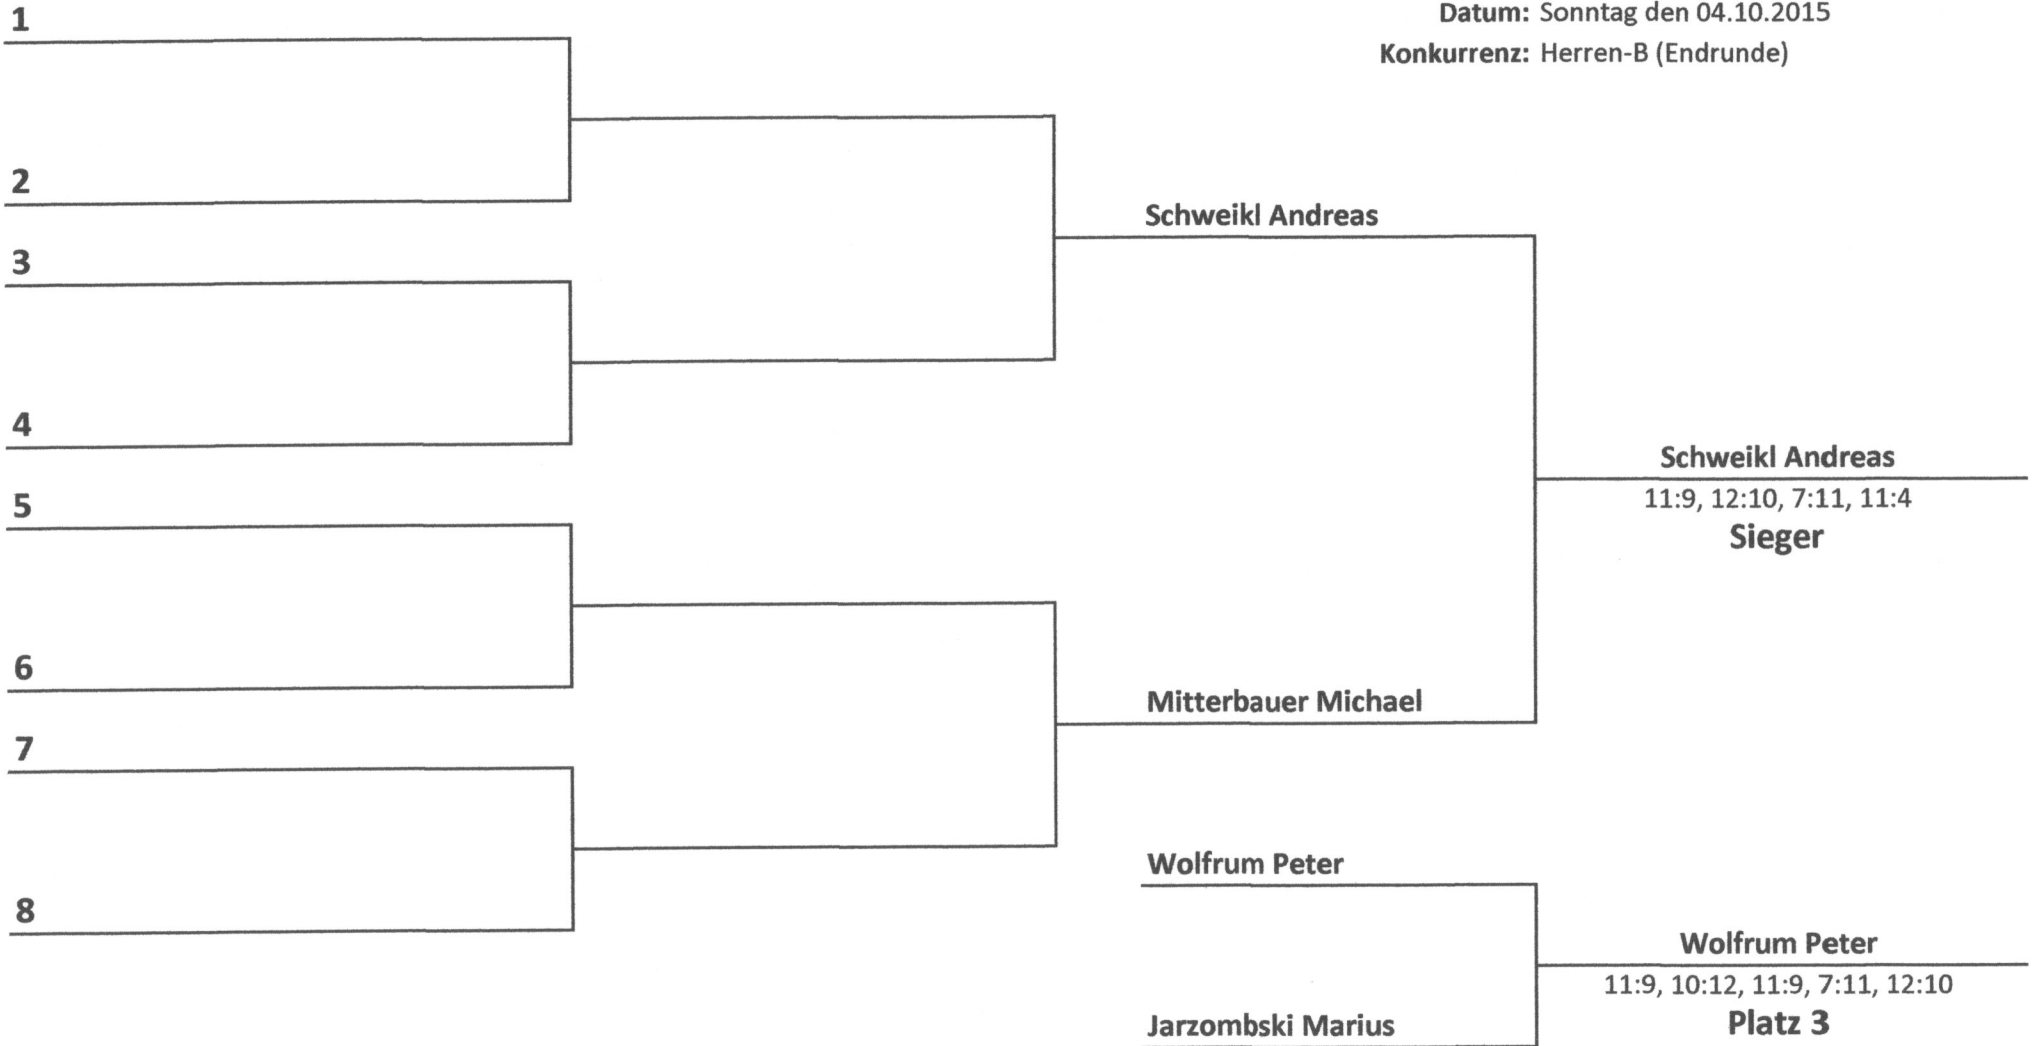

**Veranstaltung:** Kreis-Einzel-Meisterschaft

**Datum:** Sonntag den 04.10.2015

**Konkurrenz:** Herren-B (Endrunde)

**Viertel-Finale**

**Halb-Finale**

**Finale**

**Einfach-KO-System 8er-Feld**